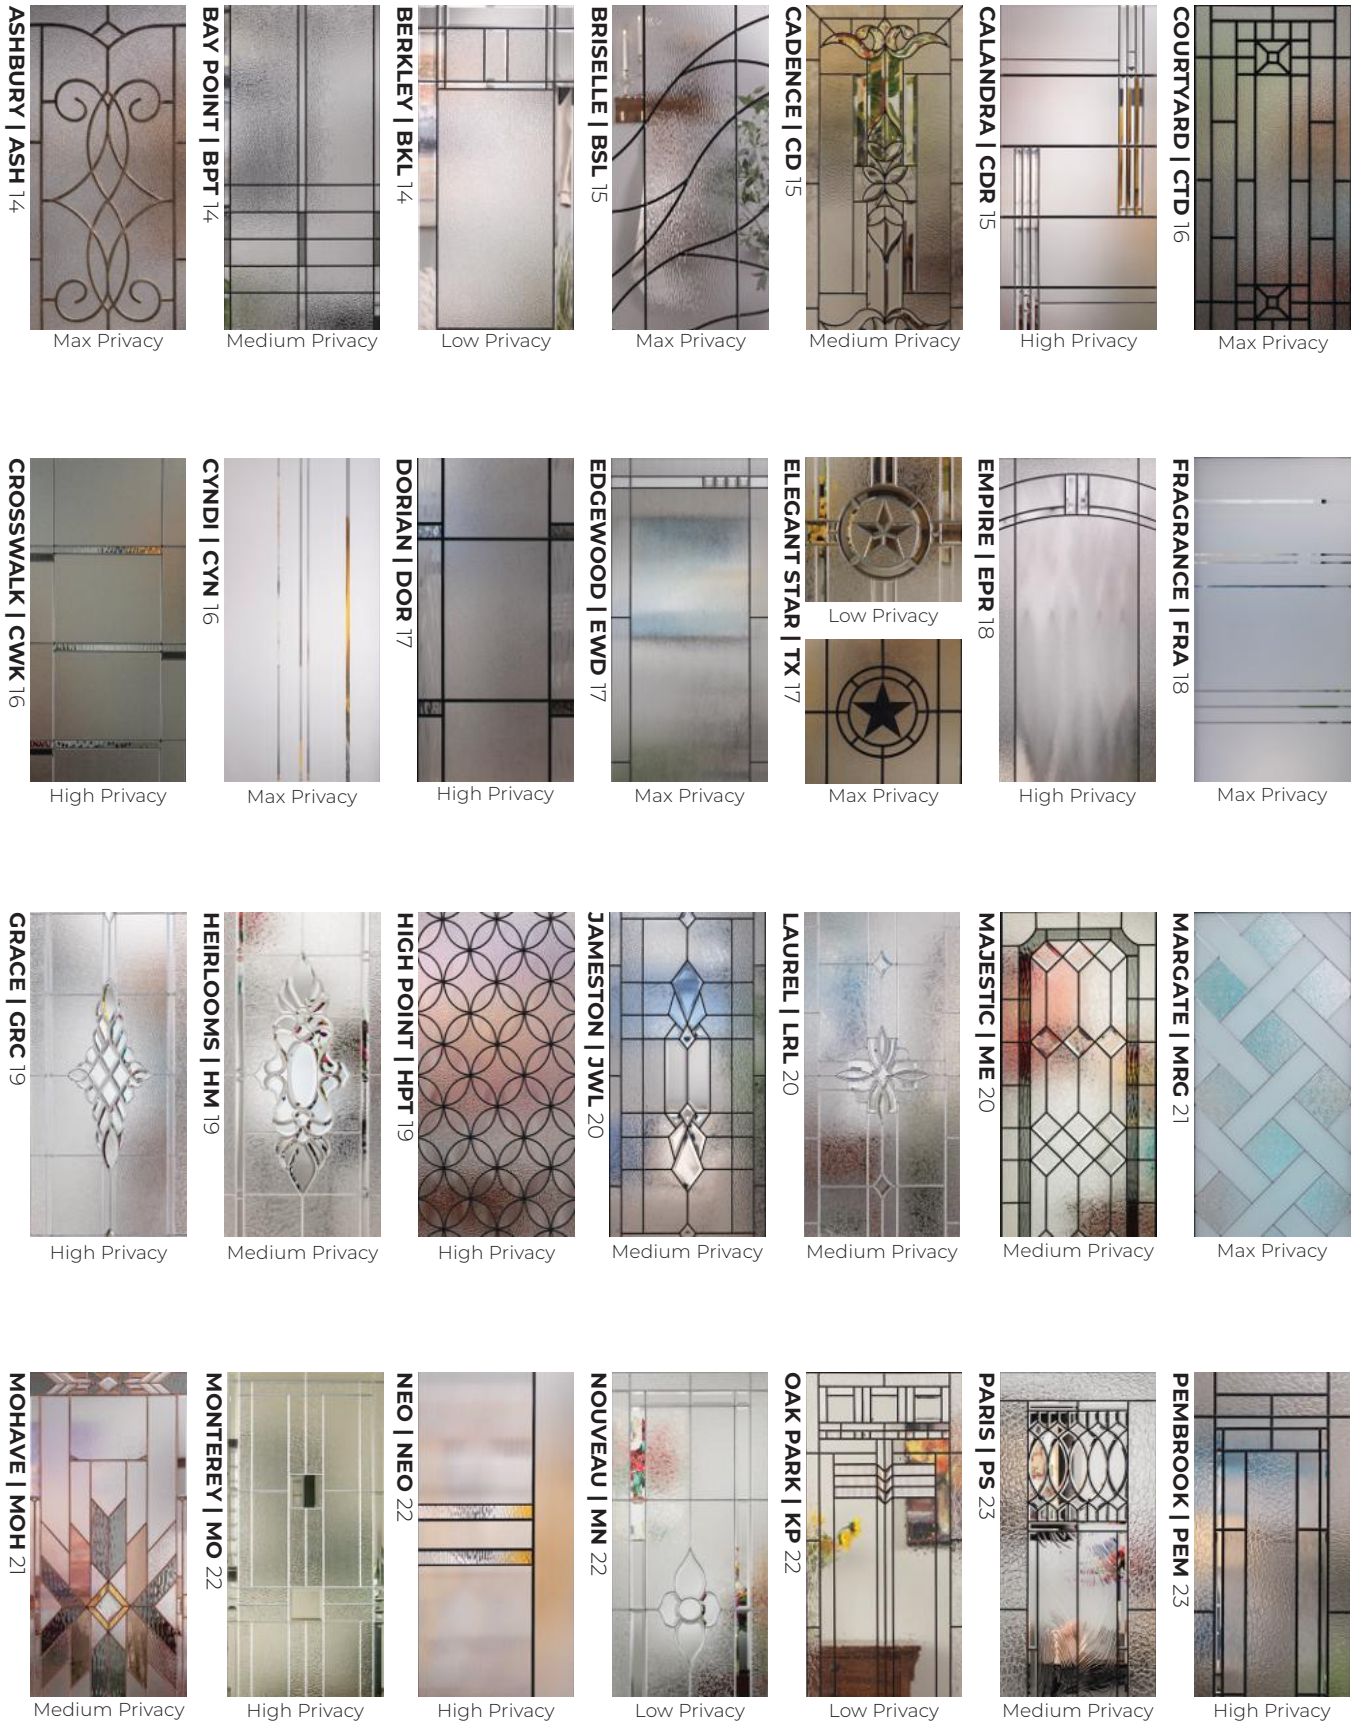

VILANO | VLO 25

Stylized Doorglass

DECORATIVE