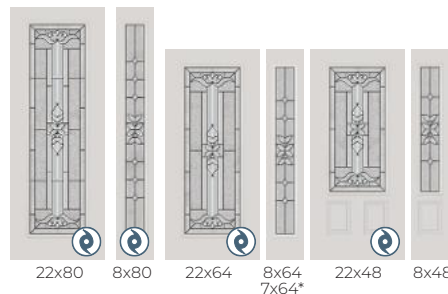

CADENCE°

22x80 8x80 22x64 8x64 7x64* 22x48 8x48