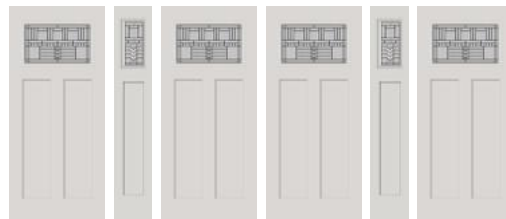

22x17 8x17 25x15 22x15 7x15 21x16