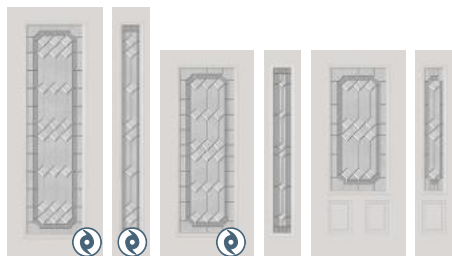

MAJESTIC

22x80*** 8x80*** 22x64 20x64*** 8x64 7x64*** 22x48*** 8x48***