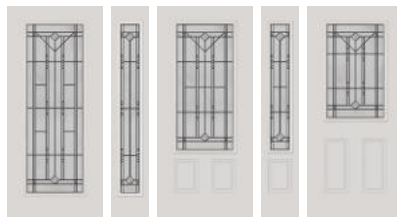

RIVERWOOD°

22x64 8x64 7x64 22x48 8x48 22x36