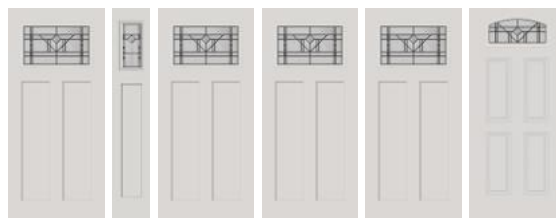

22x17 8x17 25x15 22x15 21x16 22x10 AT